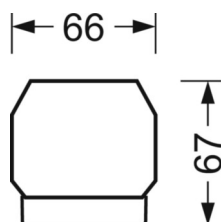

прибородержатель переменный - Central.Line.Optic - прямой свет, узко- и широконаправленный - без видимых стыков

Ламподержатель из оцинкованного стального профиля, поверхность покрыта лаком на полиэфирной смоле. Крепление без инструментов с нажимными затворами, встроенными в конструкцию, обеспечивают защиту от кражи и взлома. В несущей трековой шине позиционируется по-разному. Цвет корпуса белый стандартный для электротехники RAL 9016; Прямой узко и широко направленный свет, распространяющийся через линзу «Central.Line.Optic HP» из пластика ПММА. Линзовая оптика делает сборку и установку предельно удобными, плоскость легко чистится. Линзы плотно расположены в один ряд: световые точки сливаются в одну линию, создавая целостный вид. Подключение к электросети через присоединительный провод длиной 1 м для свободного позиционирования ламподержателя в световой полосе и 5-полюсную втычную деталь для быстрой сборки со свободным выбором фаз; с батареей дежурного освещения на 3ч.; состояние светильника - по видимому светодиоду (NL-B3); Strumień światłny w trybie oświetlenia awaryjnego 921 lm. Сменные блоки, позволяющие легко модернизировать освещение, существенно продлевают срок службы всей осветительной установки.

параметры

номер заказа	19535027040
код EAN	4020863443772
номер таможенного тарифа	94051190
Знак прохождения контроля	IP 20, класс защиты I, F, HACCP DIN10500/Food/IFS-пригодность для применения/BRC, Indoor, CE
Степень ударопрочности IK	IK03 (5°C bis 35°C)
Температура окружения	та 5°C в 35°C
Гарантийный срок	5 лет
Государственные программы поддержки	BEG - государственные субсидии для энергосберегающих зданий (действительна только для Германии)

электротехника