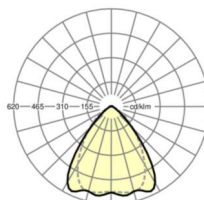

параметры

номер заказа	19535027040
код EAN	4020863443772
номер таможенного тарифа	94051190
Знак прохождения контроля	IP 20, класс защиты I, F, HACCP DIN10500/Food/IFS-пригодность для применения/BRC, Indoor, CE
Степень ударопрочности IK	IK03 (5°C bis 35°C)
Температура окружения	та 5°C в 35°C
Гарантийный срок	5 лет
Государственные программы поддержки	BEG - государственные субсидии для энергосберегающих зданий (действительна только для Германии)

электротехника

Балласт	Электронный драйвер, дежурное освещение 3ч. (1 штука)
Мощность системы	74W
сетевое напряжение	230V/50Hz
автоматический предохранитель (пусковой ток)	13 штук/B10, 21 штук/B16, 22 штук/C10, 36 штук/C16
класс энергосбережения/Источник света	C

DEEP-LINK

<https://www.regiolux.de/ru/article/19535027040>

Ссылка	LED 13000lm 840
ηLB	100 %
Φ ↓/↑	98 % / 2 %
UGR поп./вдоль	20.6 / 21.3